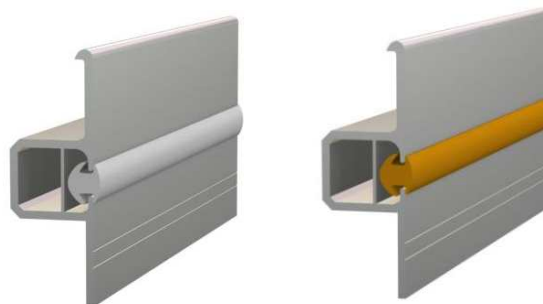

uszczelka gumowa **biała**

1,80zł/mb

uszczelka gumowa **kolorowa**

2,0zł/mb